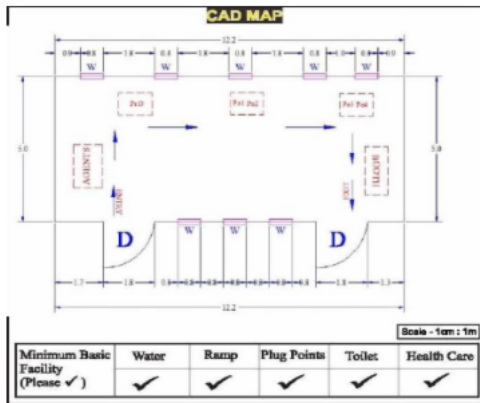

Cad View

Key MAP View