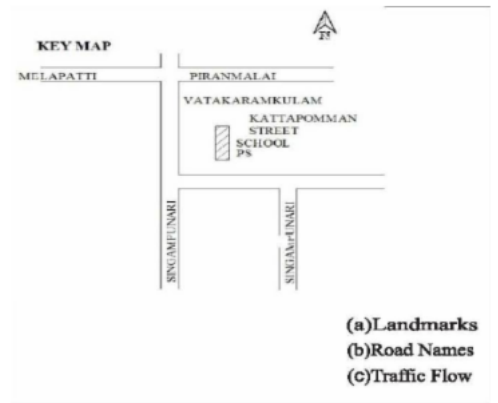

Key MAP View