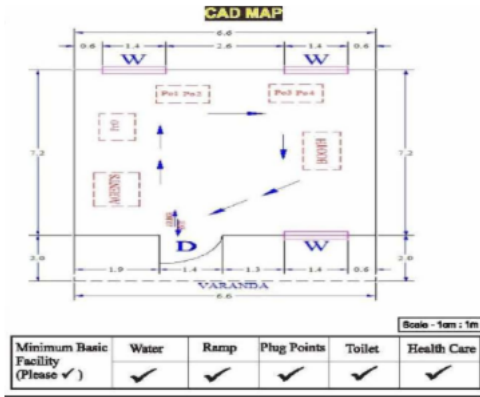

Cad View

Key MAP View