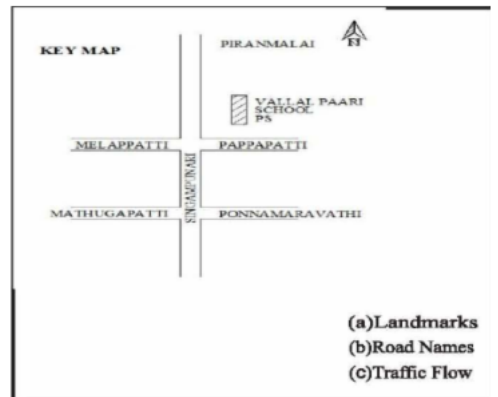

Cad View

Key MAP View