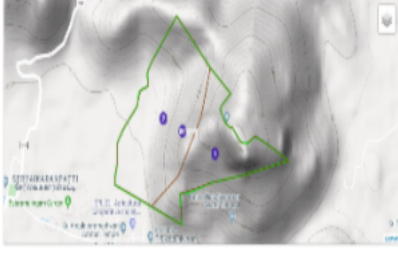

Nazri Naksha