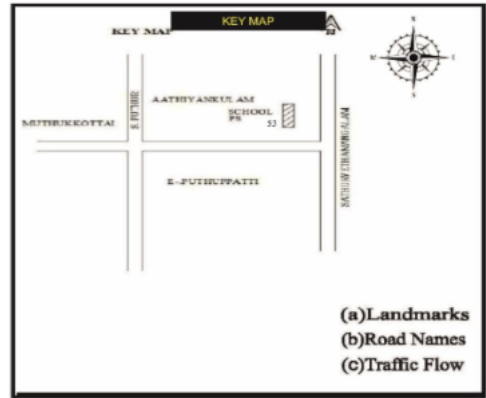

Key MAP View