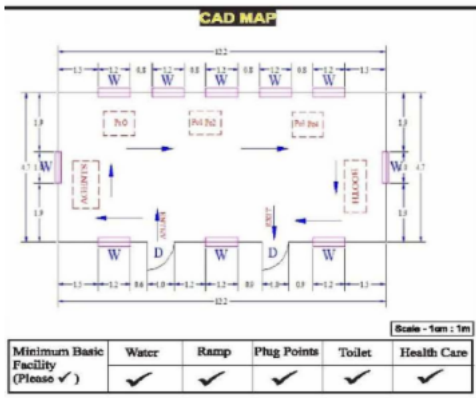

Cad View

Key MAP View