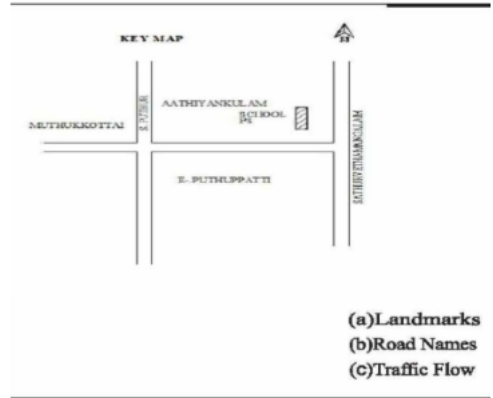

Cad View

Key MAP View