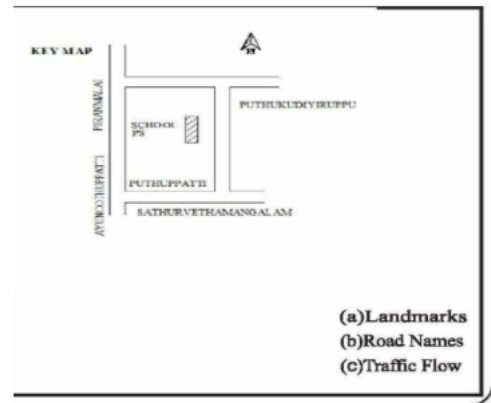

Cad View

Key MAP View