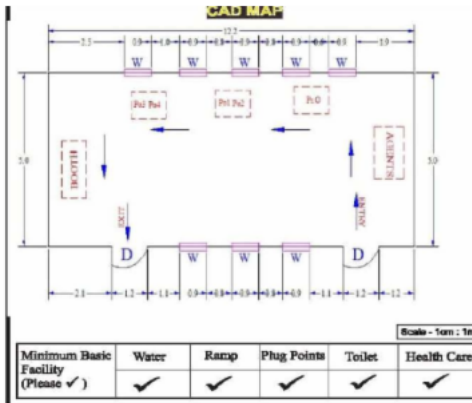

Cad View

Key MAP View