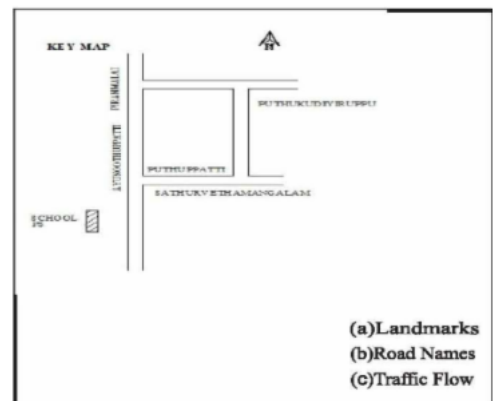

4. வாக்காளர்களின் எண்ணிக்கை

தொடங்கும் வரிசை எண்	முடியும் வரிசை எண்.	நிகர வாக்காளர்களின் எண்ணிக்கை			
		ஆண்	பெண்	மூன்றாம் பாலினம்	மொத்தம்
1	622	306	314	1	621

கையொப்பம்

Nazri Naksha

Google Map View

Polling Station Building Front View

Polling Station Front View

Cad View

Key MAP View

சட்டமன்றத் தொகுதியின் எண் மற்றும் பெயர் : 185-திருப்பத்தூர்
பிரிவு எண் மற்றும் பெயர் 1-செல்லியம்பட்டி (ஊ) சிறுமருதூர் (வ கி), வார்டு-1 பிள்ளையார்கோவில்தெரு