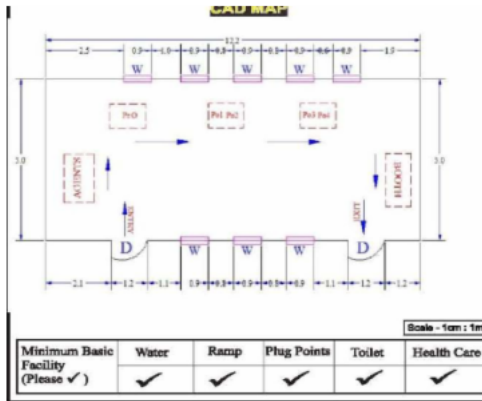

Cad View

Key MAP View