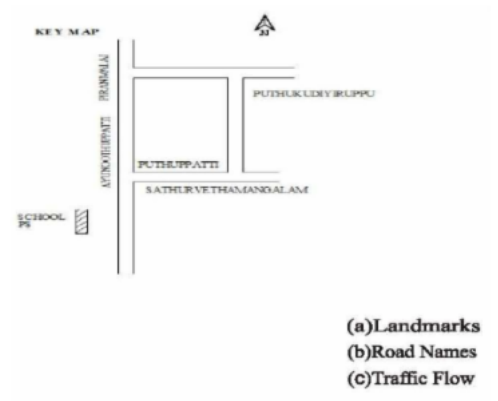

**3. வாக்குச் சாவடியின் விவரங்கள்**

<p><b>வாக்குச் சாவடியின் எண் மற்றும் பெயர் :</b></p> <p>64 - ஊராட்சி ஒன்றிய தொடக்கப் பள்ளி, செல்லியம்பட்டி, தெற்கு கூடுதல் கட்டடம்</p> <p><b>வாக்குச் சாவடியின் முகவரி :</b></p> <p>ஊராட்சி ஒன்றிய தொடக்கப் பள்ளி, செல்லியம்பட்டி, தெற்கு கூடுதல் கட்டடம்</p>	<p><b>வாக்குச் சாவடியின் வகைப்பாடு (ஆண்/பெண்/பொது)</b></p>	<p><b>பொது</b></p>
	<p><b>துணை வாக்குச் சாவடிகளின் எண்ணிக்கை :</b></p>	<p>0</p>

**4. வாக்காளர்களின் எண்ணிக்கை**

தொடங்கும் வரிசை எண்	முடியும் வரிசை எண்.	நிகர வாக்காளர்களின் எண்ணிக்கை			
		ஆண்	பெண்	மூன்றாம் பாலினம்	மொத்தம்
1	751	375	376	0	751

கையொப்பம்

Nazri Naksha

Google Map View

Polling Station Building Front View

Polling Station Front View

Cad View

Key MAP View

சட்டமன்றத் தொகுதியின் எண் மற்றும் பெயர் : 185-திருப்பத்தூர்  
பிரிவு எண் மற்றும் பெயர் 1-செல்லியம்பட்டி (ஊ) சிறுமருதூர் (வ கி), வார்டு-2 அம்மன்கோவில் தெரு