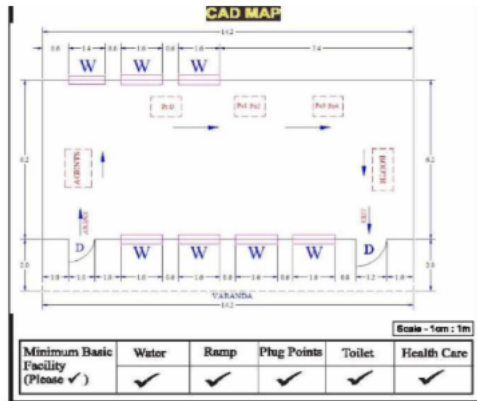

Cad View

Key MAP View