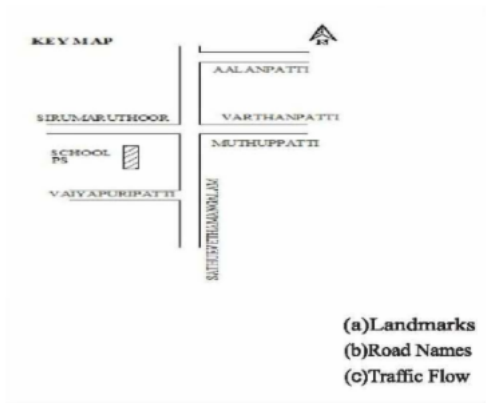

### 3. வாக்குச் சாவடியின் விவரங்கள்

வாக்குச் சாவடியின் எண் மற்றும் பெயர் : 66 - பஞ்சாயத்து யூனியன் ஆரம்பப்பள்ளி, வையாபுரிப்பட்டி, கிழக்கு அறை வாக்குச் சாவடியின் முகவரி : பஞ்சாயத்து யூனியன் ஆரம்பப்பள்ளி, வையாபுரிப்பட்டி, கிழக்கு அறை	<b>வாக்குச் சாவடியின் வகைப்பாடு (ஆண்/பெண்/பொது)</b>	பொது
	<b>துணை வாக்குச் சாவடிகளின் எண்ணிக்கை :</b>	0

Polling Station Front View

Cad View

Key MAP View