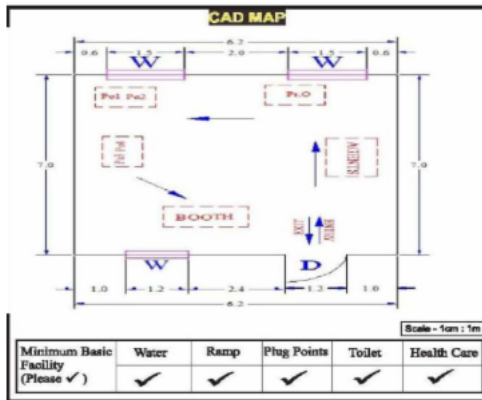

Cad View

Key MAP View