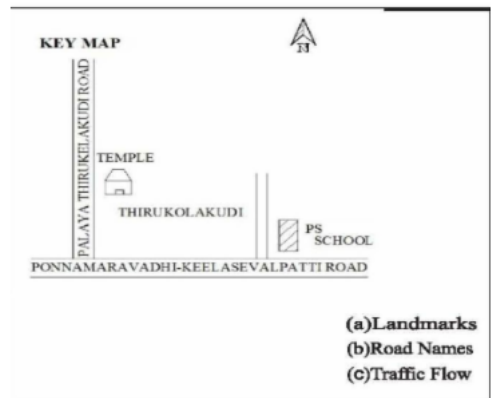

Key MAP View