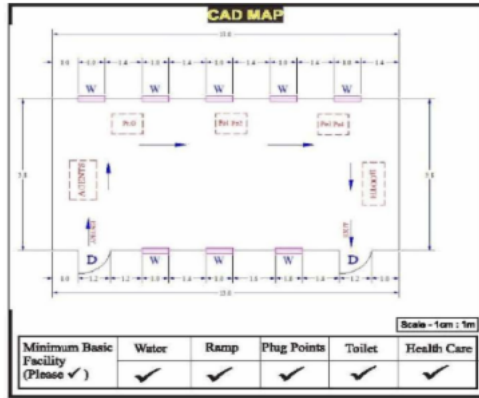

Google Map View

Polling Station Building Front View

Polling Station Front View

Cad View

Key MAP View

1	TLV1331883	பெயர் : ராஜ்குமார் தந்தையின் பெயர்: கருப்பையா வீட்டு எண் : 0 வயது : 26 பாலினம் : ஆண்	Photo is available	2	TLV0538454	பெயர் : இந்திரா - கணவர் பெயர்: மனோகரன் - வீட்டு எண் : 1 வயது : 54 பாலினம் : பெண்	Photo is available	3	TLV0538694	பெயர் : விக்கேஷ்வரன் - தந்தையின் பெயர்: ராஜா - வீட்டு எண் : 1 வயது : 32 பாலினம் : ஆண்	Photo is available
4	MSN2495133	பெயர் : சரவணன் - தந்தையின் பெயர்: மலைச்சாமி - வீட்டு எண் : 1-561 வயது : 52 பாலினம் : ஆண்	Photo is available	5	TLV1487073	பெயர் : பாப்பு - கணவர் பெயர்: சரவணன் - வீட்டு எண் : 1-561 வயது : 48 பாலினம் : பெண்	Photo is available	6	TLV2555977	பெயர் : சுதிர் சித்தார்த் ஈ இல்லை தந்தையின் பெயர்: ஈஸ்வரன் ப இல்லை வீட்டு எண் : 1/1296 வயது : 22 பாலினம் : ஆண்	Photo is available
7	TLV0538074	பெயர் : சரிதா - கணவர் பெயர்: சிவசுப்பிரமணியன் - வீட்டு எண் : 2-23 வயது : 43 பாலினம் : பெண்	Photo is available	8	TLV2546604	பெயர் : கீதா பி கணவர் பெயர்: பிலிப் வீட்டு எண் : 2-71ஏ வயது : 45 பாலினம் : பெண்	Photo is available	9	TLV0774299	பெயர் : அழகேஸ்வரி - கணவர் பெயர்: சிவசாமி - வீட்டு எண் : 2-76d வயது : 42 பாலினம் : பெண்	Photo is available
10	TLV1228782	பெயர் : ராசு - தந்தையின் பெயர்: அழகு - வீட்டு எண் : 2-78 வயது : 40 பாலினம் : ஆண்	Photo is available	11	TLV1069723	பெயர் : பிச்சையம்மாள் - கணவர் பெயர்: ராசு - வீட்டு எண் : 2-87 வயது : 65 பாலினம் : பெண்	Photo is available	12	TLV2249696	பெயர் : புவனேஸ்வரி கணவர் பெயர்: ராஜா வீட்டு எண் : 2/87ஏ வயது : 37 பாலினம் : பெண்	Photo is available
13	TLV1228816	பெயர் : செம்பாயி - கணவர் பெயர்: கருப்பையா - வீட்டு எண் : 2-100 வயது : 43 பாலினம் : பெண்	Photo is available	14	TLV0384263	பெயர் : மீனாட்சி சுந்தரம் - தந்தையின் பெயர்: பாண்டி - வீட்டு எண் : 2-154A வயது : 35 பாலினம் : ஆண்	Photo is available	15	TLV1069715	பெயர் : துவராள் - கணவர் பெயர்: கலயரசன் - வீட்டு எண் : 2-157 வயது : 34 பாலினம் : பெண்	Photo is available
16	TLV0967026	பெயர் : பாலமுருகன் - தந்தையின் பெயர்: வீரன் - வீட்டு எண் : 2-214 வயது : 30 பாலினம் : ஆண்	Photo is available	17	TLV0163055	பெயர் : வசந்தா - கணவர் பெயர்: நாகன் - வீட்டு எண் : 2-230 வயது : 66 பாலினம் : பெண்	Photo is available	18	TLV0163063	பெயர் : சசி - தந்தையின் பெயர்: நாதன் - வீட்டு எண் : 2-230 வயது : 38 பாலினம் : ஆண்	Photo is available
19	TLV0538082	பெயர் : சிவசுப்பிரமணியன் - தந்தையின் பெயர்: காளிமுத்து - வீட்டு எண் : 2-231 வயது : 55 பாலினம் : ஆண்	Photo is available	20	TLV0538579	பெயர் : சிவசாமி தந்தையின் பெயர்: நாகு வீட்டு எண் : 2-288 வயது : 49 பாலினம் : ஆண்	Photo is available	21	TLV0163121	பெயர் : கார்த்திகேயன் - தந்தையின் பெயர்: ஷேசாத்திரி - வீட்டு எண் : 2-327 வயது : 35 பாலினம் : ஆண்	Photo is available
22	TLV1487081	பெயர் : ஈஸ்வரி - கணவர் பெயர்: சொக்கலிங்கம் - வீட்டு எண் : 2-329 வயது : 59 பாலினம் : பெண்	Photo is available	23	MSN1040864	பெயர் : மதிபாலன் - தந்தையின் பெயர்: சொக்கலிங்கம் - வீட்டு எண் : 2-329 வயது : 43 பாலினம் : ஆண்	Photo is available	24	MSN1616093	பெயர் : தீபன்சுக்கவர்த்தி - தந்தையின் பெயர்: சொக்கலிங்கம் - வீட்டு எண் : 2-329 வயது : 42 பாலினம் : ஆண்	Photo is available
25	MSN1147339	பெயர் : கண்ணன் - தந்தையின் பெயர்: கிருஷ்ணன் - வீட்டு எண் : 2-330 வயது : 53 பாலினம் : ஆண்	Photo is available	26	TLV1683689	பெயர் : சேவகமூர்த்தி தந்தையின் பெயர்: கிருஷ்ணன் - வீட்டு எண் : 2-330 வயது : 50 பாலினம் : ஆண்	Photo is available	27	MSN1041748	பெயர் : நளாயினி - கணவர் பெயர்: கண்ணன் - வீட்டு எண் : 2-330 வயது : 44 பாலினம் : பெண்	Photo is available
28	MSN1041292	பெயர் : தங்கம்மாள் கணவர் பெயர்: சேவகமூர்த்தி வீட்டு எண் : 2-330 வயது : 43 பாலினம் : பெண்	Photo is available	29	TLV1487099	பெயர் : ஞானம் - கணவர் பெயர்: அருணாசலம் - வீட்டு எண் : 2-331 வயது : 74 பாலினம் : பெண்	Photo is available	30	MSN2495836	பெயர் : செல்வம் - தந்தையின் பெயர்: அருணாசலம் - வீட்டு எண் : 2-331 வயது : 58 பாலினம் : ஆண்	Photo is available