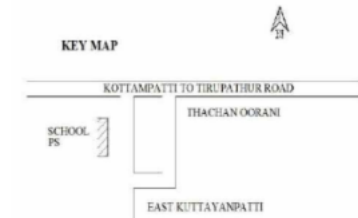

Polling Station Front View

Cad View

Key MAP View

- (a) Landmarks
- (b) Road Names
- (c) Traffic Flow

சட்டமன்றத் தொகுதியின் எண் மற்றும் பெயர் : 185-திருப்பத்தூர்  
பிரிவு எண் மற்றும் பெயர் 1-சிங்கம்புணரி (பே), வார்டு-1 கிழக்கு குட்டையான்பட்டி