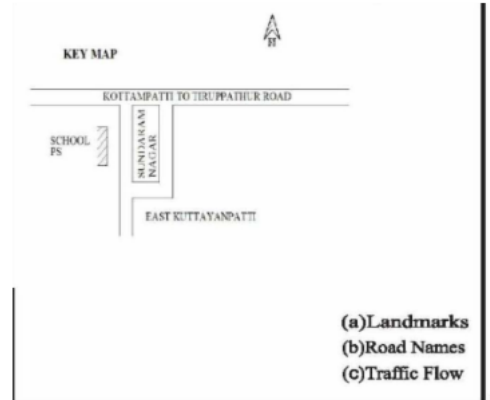

Key MAP View