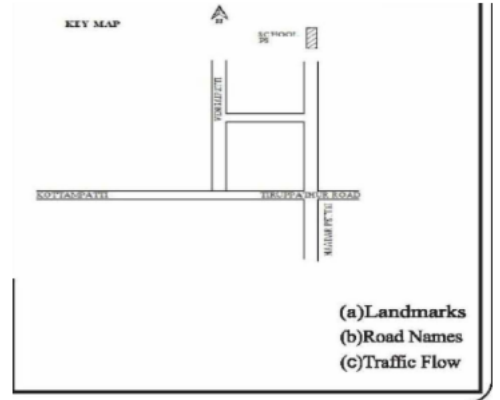

Key MAP View