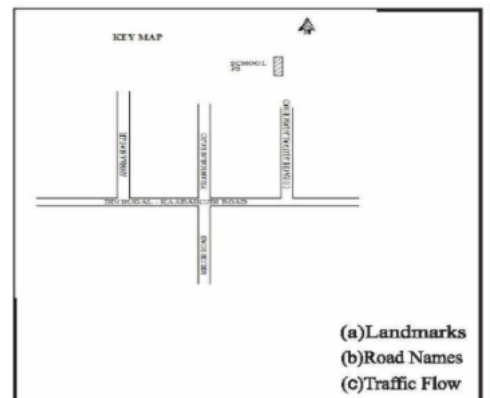

Cad View

Key MAP View