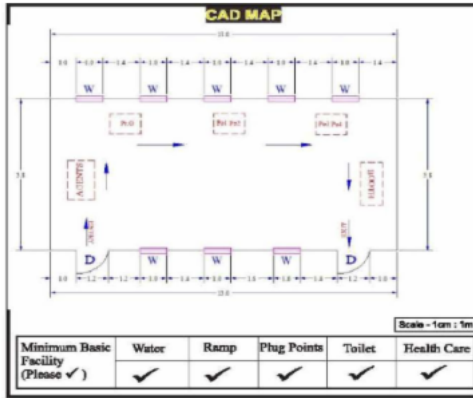

Cad View

Key MAP View