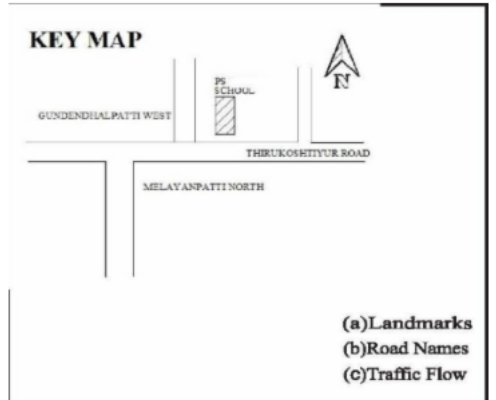

Key MAP View