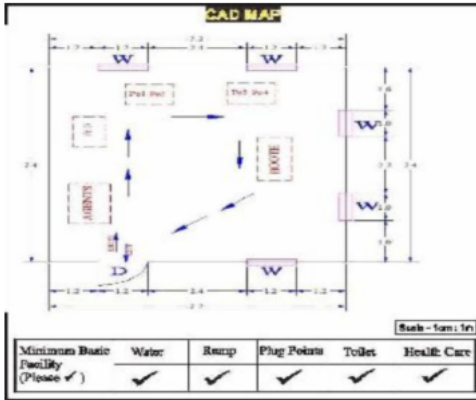

கையொப்பம்

Nazri Naksha

Google Map View

Polling Station Building Front View

Polling Station Front View

Cad View

Key MAP View

| | | | | | |
|---|------------|---|------------|---|------------|
| 1 பெயர் : சிகாபுதீன் தந்தையின் பெயர்: அப்துல் ஹமீது வீட்டு எண் : 00 வயது : 22 பாலினம் : ஆண் Photo is available | TLV2412500 | 2 பெயர் : சொர்ணம் - கணவர் பெயர்: ராமலிங்கம் - வீட்டு எண் : 1 வயது : 89 பாலினம் : பெண் Photo is available | TLV0351619 | 3 பெயர் : நந்தகுமார் - தந்தையின் பெயர்: ஸ்ரீதரன் - வீட்டு எண் : 1 வயது : 64 பாலினம் : ஆண் Photo is available | TLV0431502 |
| 4 பெயர் : நல்லாமமாள் - தந்தையின் பெயர்: மெய்யன் - வீட்டு எண் : 1 வயது : 36 பாலினம் : பெண் Photo is available | TLV0546374 | 5 பெயர் : சதிஸ்குமார் - தந்தையின் பெயர்: தனபாலன் - வீட்டு எண் : 1 வயது : 35 பாலினம் : ஆண் Photo is available | TLV0351692 | 6 பெயர் : ச.பாலசுப்பிரமணியன் தந்தையின் பெயர்: ச.சரவணன் வீட்டு எண் : 1 வயது : 23 பாலினம் : ஆண் Photo is available | TLV2300978 |
| 7 பெயர் : ராசாத்தி - கணவர் பெயர்: சேதுராமன் - வீட்டு எண் : 1-2-31A வயது : 44 பாலினம் : பெண் Photo is available | TLV0546861 | 8 பெயர் : நாகமாணிக்கம் ராஜகோபால் தந்தையின் பெயர்: ராஜகோபால் - வீட்டு எண் : 1-2-97 வயது : 35 பாலினம் : ஆண் Photo is available | TLV0350868 | 9 பெயர் : சித்திகா - கணவர் பெயர்: கிராசுதீன் - வீட்டு எண் : 1-5 வயது : 40 பாலினம் : பெண் Photo is available | TLV0431445 |
| 10 பெயர் : பவித்ரா - தந்தையின் பெயர்: கார்த்திக் - வீட்டு எண் : 1-5-101 வயது : 31 பாலினம் : பெண் Photo is available | TLV1143700 | 11 பெயர் : தாசிர் ஒலி தந்தையின் பெயர்: சிராசுதீன் வீட்டு எண் : 1/5-150 வயது : 21 பாலினம் : ஆண் Photo is available | TLV2453041 | 12 பெயர் : யோகராணி கணவர் பெயர்: விமல்குமார் வீட்டு எண் : 1/6 வயது : 26 பாலினம் : பெண் Photo is available | TLV2560068 |
| 13 பெயர் : சித்ரா - கணவர் பெயர்: கஜேந்திரன் - வீட்டு எண் : 1-49 வயது : 63 பாலினம் : பெண் Photo is available | TLV0431585 | 14 பெயர் : அருள்ராஜ் - தந்தையின் பெயர்: கஜேந்திரன் - வீட்டு எண் : 1-49 வயது : 39 பாலினம் : ஆண் Photo is available | TLV0431692 | 15 பெயர் : சிராசுதீன் - தந்தையின் பெயர்: முகமது ஒலி - வீட்டு எண் : 1-50 வயது : 48 பாலினம் : ஆண் Photo is available | TLV0431841 |
| 16 பெயர் : கல்யாணி - கணவர் பெயர்: சுப்பையா - வீட்டு எண் : 2-1 வயது : 66 பாலினம் : பெண் Photo is available | TLV1143684 | 17 பெயர் : தங்கநாச்சியார் கணவர் பெயர்: மணிகண்டன் வீட்டு எண் : 2-1-85 வயது : 22 பாலினம் : பெண் Photo is available | TLV2472850 | 18 பெயர் : விமல்குமார் - தந்தையின் பெயர்: பாலசொக்கர் - வீட்டு எண் : 2-1-95 வயது : 37 பாலினம் : ஆண் Photo is available | TLV0431866 |
| 19 பெயர் : சுகா - கணவர் பெயர்: தயாளபிரபு - வீட்டு எண் : 2-1-102 வயது : 41 பாலினம் : பெண் Photo is available | TLV0351650 | 20 பெயர் : அன்பரசி - தந்தையின் பெயர்: ராமு - வீட்டு எண் : 2-1-103 வயது : 34 பாலினம் : பெண் Photo is available | TLV0351825 | 21 பெயர் : ராமேஷ் - தந்தையின் பெயர்: ரத்தினவேலு - வீட்டு எண் : 2-404A வயது : 55 பாலினம் : ஆண் Photo is available | TLV0351312 |
| 22 பெயர் : செந்தில்குமார் இதரர் பெயர்: திருவளர்செல்வி வீட்டு எண் : 2/1194 வயது : 41 பாலினம் : ஆண் Photo is available | TLV2332468 | 23 பெயர் : சரவணன் - தந்தையின் பெயர்: முத்தையா - வீட்டு எண் : 2/1876 வயது : 47 பாலினம் : ஆண் Photo is available | MSN2497808 | 24 பெயர் : தேன்மொழி - கணவர் பெயர்: இராமர் - வீட்டு எண் : 3 வயது : 41 பாலினம் : பெண் Photo is available | TLV0915249 |
| 25 பெயர் : சரவணன் - தந்தையின் பெயர்: சொக்கலிங்கம் - வீட்டு எண் : 3 வயது : 38 பாலினம் : ஆண் Photo is available | TLV0350900 | 26 பெயர் : பிரபாவதி - தந்தையின் பெயர்: பெரியசாமி - வீட்டு எண் : 3 வயது : 32 பாலினம் : பெண் Photo is available | TLV0884247 | 27 பெயர் : பிரசாத் தந்தையின் பெயர்: பாண்டியன் வீட்டு எண் : 3 வயது : 25 பாலினம் : ஆண் Photo is available | TLV2400166 |
| 28 பெயர் : பெரியசாமி - தந்தையின் பெயர்: புலமாடன் - வீட்டு எண் : 3-1 வயது : 62 பாலினம் : ஆண் Photo is available | MSN2664449 | 29 பெயர் : நீலா தந்தையின் பெயர்: அங்குச்சாமி வீட்டு எண் : 3-1 வயது : 19 பாலினம் : பெண் Photo is available | TLV2572022 | 30 பெயர் : ராஜலெட்சுமி - தந்தையின் பெயர்: செல்வரங்கன் - வீட்டு எண் : 3-1-2 வயது : 34 பாலினம் : பெண் Photo is available | TLV0546119 |