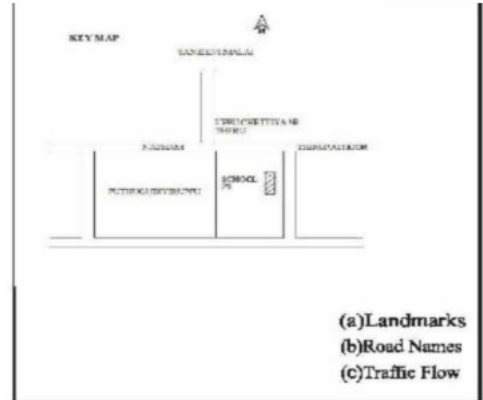

Cad View

Key MAP View