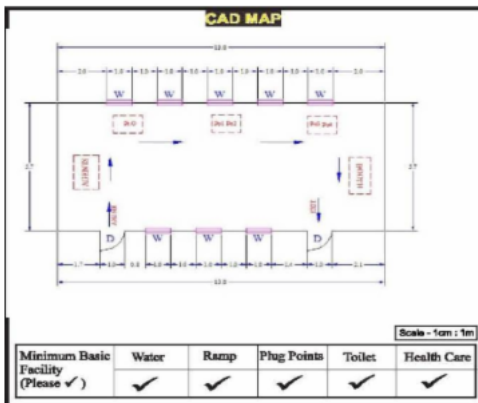

Cad View

Key MAP View