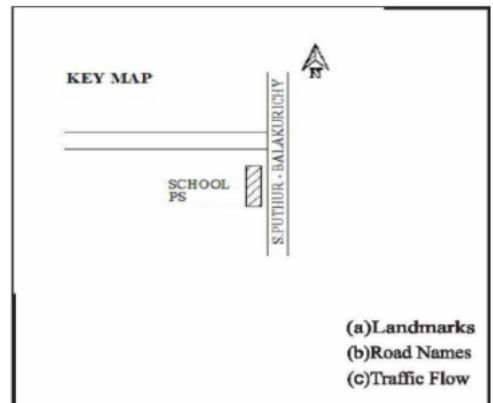

Cad View

Key MAP View