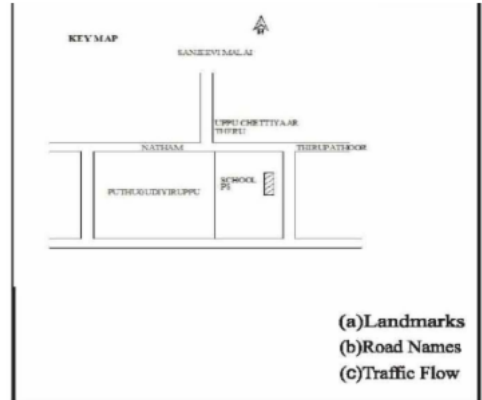

Cad View

Key MAP View