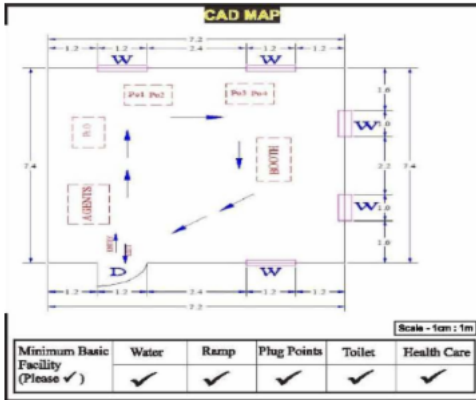

Cad View

Key MAP View