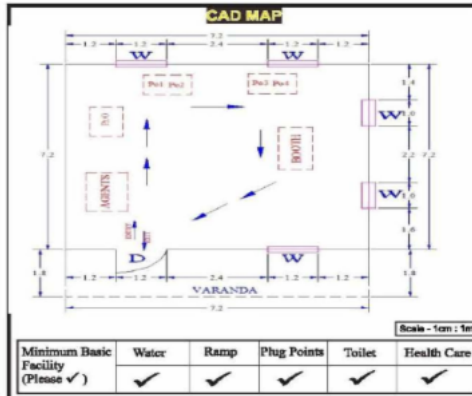

Google Map View

Polling Station Building Front View

Polling Station Front View

Cad View

Key MAP View

சட்டமன்றத் தொகுதியின் எண் மற்றும் பெயர் : 185-திருப்பத்தூர்
பிரிவு எண் மற்றும் பெயர் 1-சிங்கம்புணரி (பே), வார்டு-10 சிங்கம்புணரி (பாரதி நகர்)