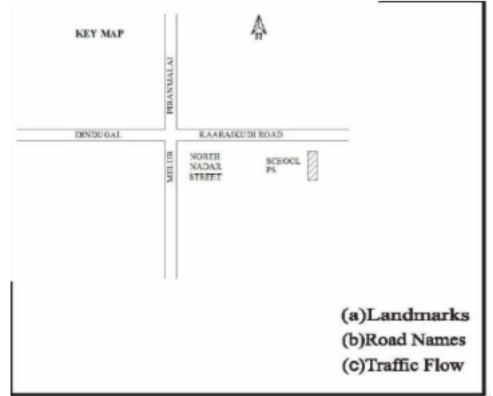

3. வாக்குச் சாவடியின் விவரங்கள்

வாக்குச் சாவடியின் எண் மற்றும் பெயர் :	வாக்குச் சாவடியின் வகைப்பாடு (ஆண்/பெண்/பொது)	பொது
83 - ராணி மதுரம்பாள் ராஜாயி நினைவு பெண்கள் மேல்நிலைப்பள்ளி சிங்கம்புணரி, கிழக்கு பக்கம் தெற்குப்பகுதி	துணை வாக்குச் சாவடிகளின் எண்ணிக்கை :	0
வாக்குச் சாவடியின் முகவரி :		
ராணி மதுரம்பாள் ராஜாயி நினைவு பெண்கள் மேல்நிலைப்பள்ளி சிங்கம்புணரி, கிழக்கு பக்கம் தெற்குப்பகுதி		

Google Map View

Polling Station Building Front View

Polling Station Front View

Cad View

Key MAP View

சட்டமன்றத் தொகுதியின் எண் மற்றும் பெயர் : 185-திருப்பத்தூர்
பிரிவு எண் மற்றும் பெயர் 1-சிங்கம்புணரி (பே), வார்டு-10 சிங்கம்புணரி (பாரதி நகர்)