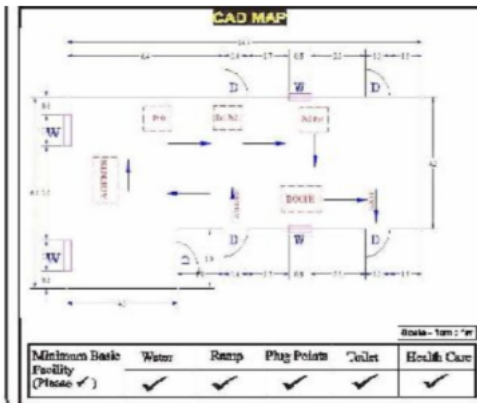

Google Map View

Polling Station Building Front View

Polling Station Front View

Cad View

Key MAP View

- (a) Landmarks
- (b) Road Names
- (c) Traffic Flow

சட்டமன்றத் தொகுதியின் எண் மற்றும் பெயர் : 185-திருப்பத்தூர்
பிரிவு எண் மற்றும் பெயர் 1-சிங்கம்புணரி (பே), வார்டு-6 தெற்கு தெரு