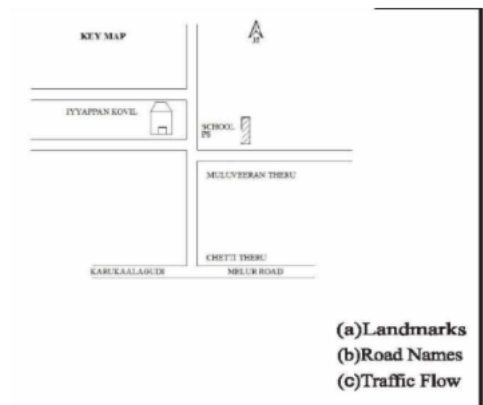

கையொப்பம்

Nazri Naksha

Google Map View

Polling Station Building Front View

Polling Station Front View

Cad View

Key MAP View

சட்டமன்றத் தொகுதியின் எண் மற்றும் பெயர் : 185-திருப்பத்தூர்  
பிரிவு எண் மற்றும் பெயர் 1-சிங்கம்புணரி (பே), வார்டு-8 முழு வீரன் தெரு