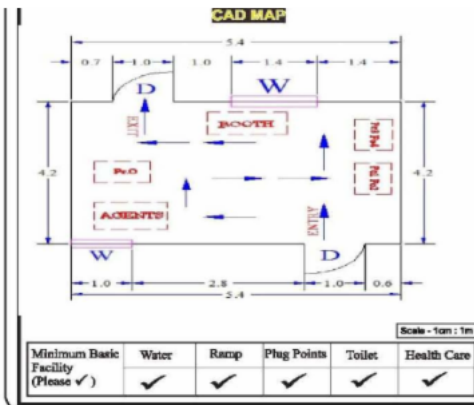

கையொப்பம்

Nazri Naksha

Google Map View

Polling Station Building Front View

Polling Station Front View

Cad View

Key MAP View

சட்டமன்றத் தொகுதியின் எண் மற்றும் பெயர் : 185-திருப்பத்தூர்  
பிரிவு எண் மற்றும் பெயர் 1-சிங்கம்புணரி (பே), வார்டு-8 முழு வீரன் தெரு