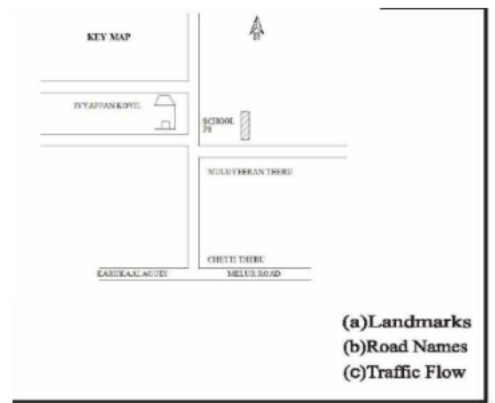

கையொப்பம்

Nazri Naksha

Google Map View

Polling Station Building Front View

Polling Station Front View

Cad View

Key MAP View

சட்டமன்றத் தொகுதியின் எண் மற்றும் பெயர் : 185-திருப்பத்தூர்
பிரிவு எண் மற்றும் பெயர் 1-சிங்கம்புணரி (பே), வார்டு-8,11, வடக்குவளவு செட்டியார் தெரு