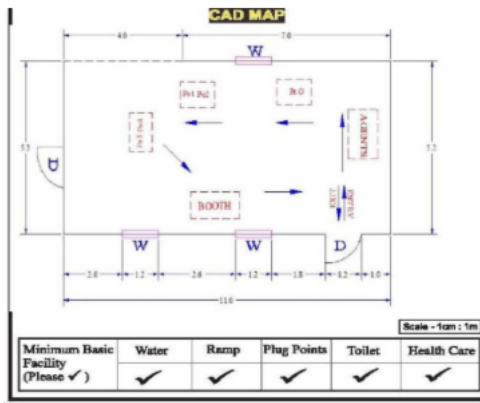

கையொப்பம்

Nazri Naksha

Google Map View

Polling Station Building Front View

Polling Station Front View

Cad View

Key MAP View

சட்டமன்றத் தொகுதியின் எண் மற்றும் பெயர் : 185-திருப்பத்தூர்
பிரிவு எண் மற்றும் பெயர் 1-சிங்கம்புணரி (பே), வார்டு-8,11, வடக்குவளவு செட்டியார் தெரு