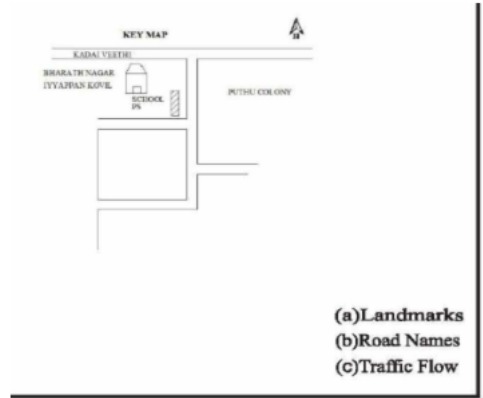

Cad View

Key MAP View