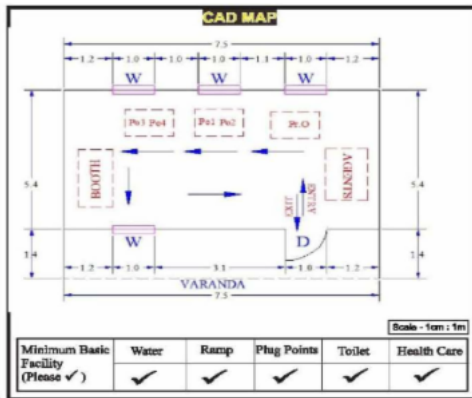

Cad View

Key MAP View