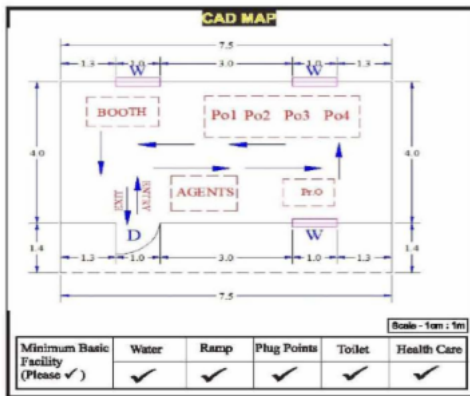

Cad View

Key MAP View