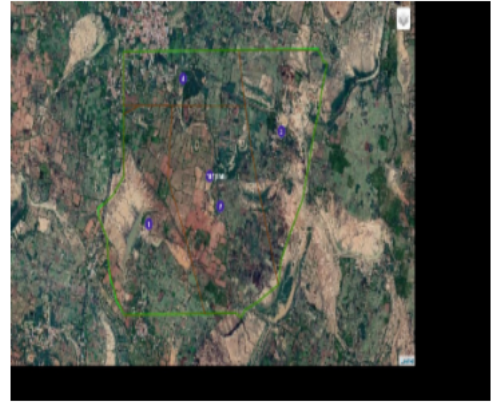

Google Map View

Polling Station Building Front View

Polling Station Front View

Cad View

Key MAP View

சட்டமன்றத் தொகுதியின் எண் மற்றும் பெயர் : 185-திருப்பத்தூர்  
பிரிவு எண் மற்றும் பெயர் 1-குளத்துப்பட்டி (ஊ) (வ கி), வார்டு-1 அரியாண்டிப்பட்டி