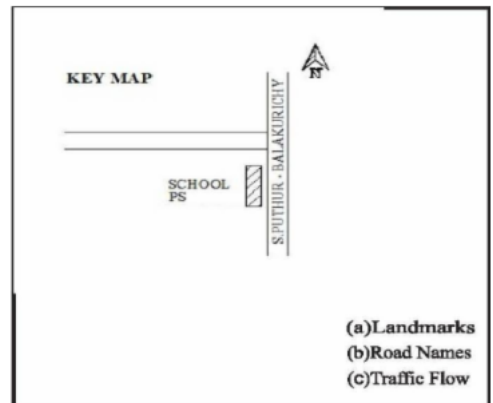

**3. வாக்குச் சாவடியின் விவரங்கள்**

வாக்குச் சாவடியின் எண் மற்றும் பெயர் : 9 - ஊராட்சி ஒன்றிய நடுநிலைப்பள்ளி, அரியாண்டிப்பட்டி, வடக்கு கட்டடம் கிழக்கு பகுதி வாக்குச் சாவடியின் முகவரி : ஊராட்சி ஒன்றிய நடுநிலைப்பள்ளி, அரியாண்டிப்பட்டி, வடக்கு கட்டடம் கிழக்கு பகுதி, ,	<b>வாக்குச் சாவடியின் வகைப்பாடு (ஆண்/பெண்/பொது)</b>	
	<b>துணை வாக்குச் சாவடிகளின் எண்ணிக்கை :</b>	0

Google Map View

Polling Station Building Front View

Polling Station Front View

Cad View

Key MAP View

சட்டமன்றத் தொகுதியின் எண் மற்றும் பெயர் : 185-திருப்பத்தூர்  
பிரிவு எண் மற்றும் பெயர் 1-குளத்துப்பட்டி (ஊ) (வ கி), வார்டு-1 அரியாண்டிப்பட்டி