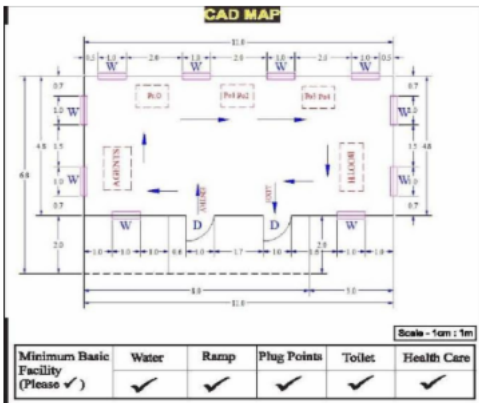

Google Map View

Polling Station Building Front View

Polling Station Front View

Cad View

Key MAP View

சட்டமன்றத் தொகுதியின் எண் மற்றும் பெயர் : 185-திருப்பத்தூர்  
பிரிவு எண் மற்றும் பெயர் 1-குளத்துப்பட்டி (ஊ) (வ கி), வார்டு-1 அரியாண்டிப்பட்டி