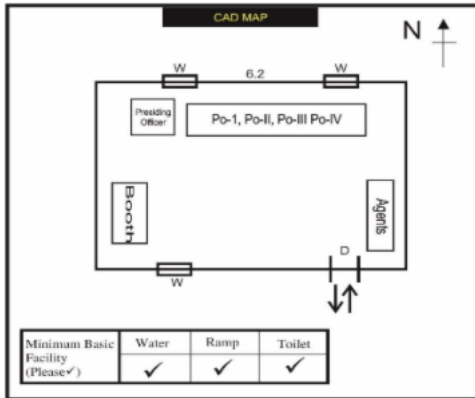

Cad View

Key MAP View