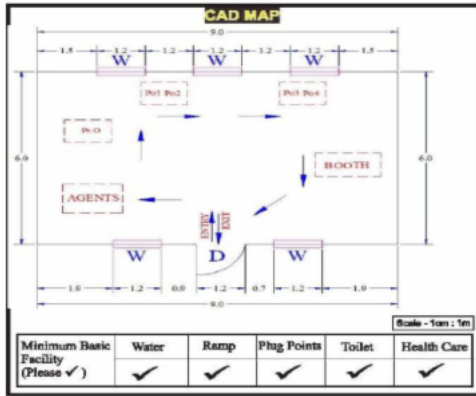

Cad View

Key MAP View