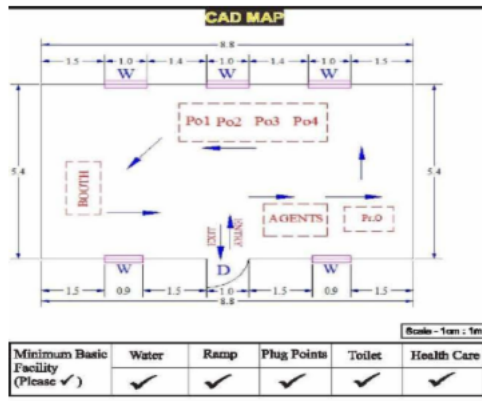

Cad View

Key MAP View