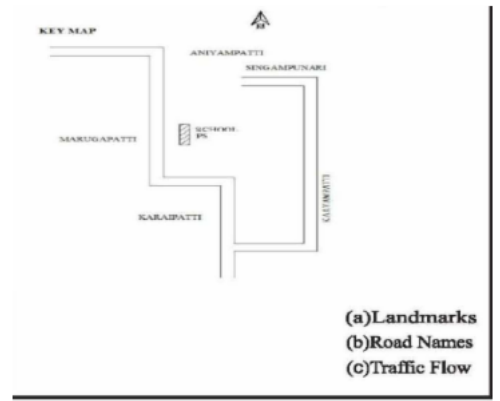

Google Map View

Polling Station Building Front View

Polling Station Front View

Cad View

Key MAP View

சட்டமன்றத் தொகுதியின் எண் மற்றும் பெயர் : 185-திருப்பத்தூர்  
பிரிவு எண் மற்றும் பெயர் 1-வருத்தெழுவன்பட்டி (ஊ) சிங்கம்புணரி (வ கி), வா-1 கரைப்பட்டி