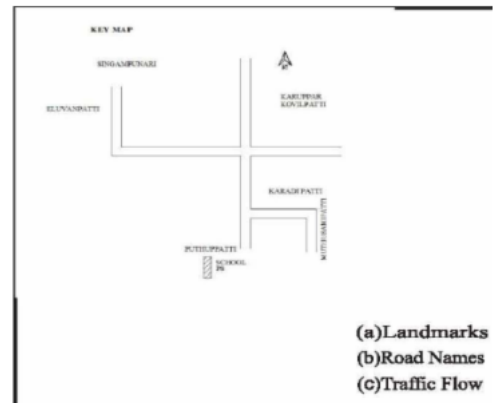

Cad View

Key MAP View