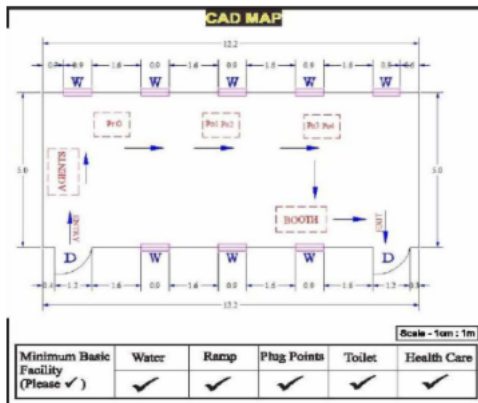

Cad View

Key MAP View