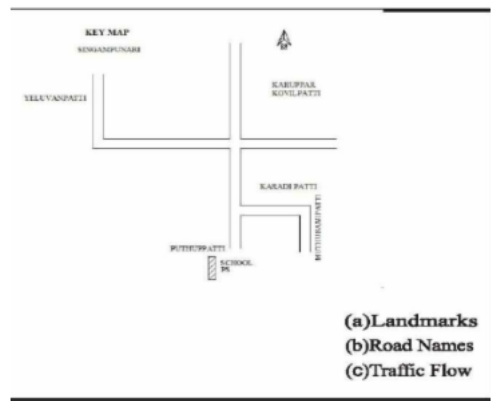

Key MAP View