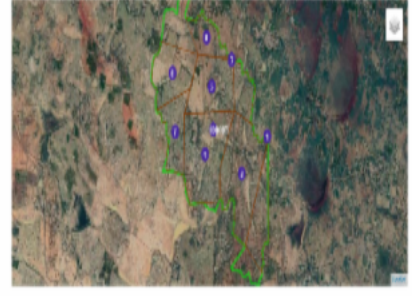

4. வாக்காளர்களின் எண்ணிக்கை

தொடங்கும் வரிசை எண்	முடியும் வரிசை எண்.	நிகர வாக்காளர்களின் எண்ணிக்கை			
		ஆண்	பெண்	மூன்றாம் பாலினம்	மொத்தம்
1	1019	524	492	0	1016

கையொப்பம்

Nazri Naksha

Google Map View

Polling Station Building Front View