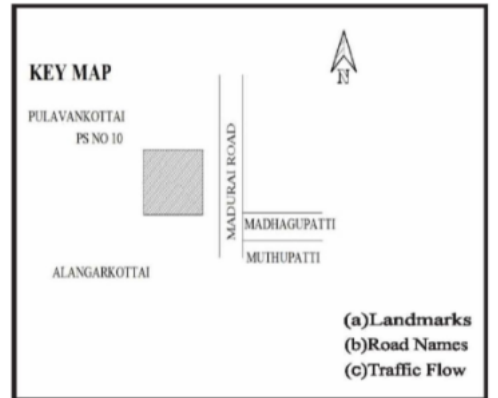

Cad View

Key MAP View