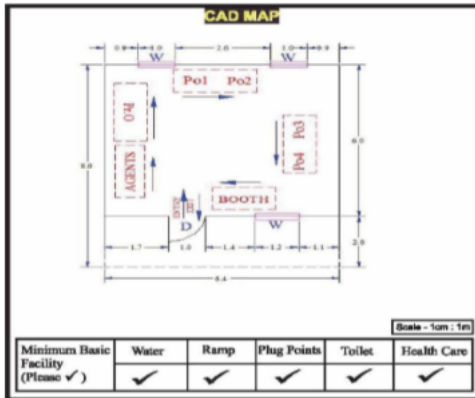

Cad View

Key MAP View