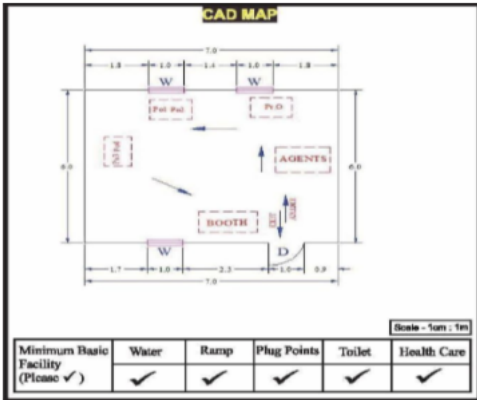

Cad View

Key MAP View