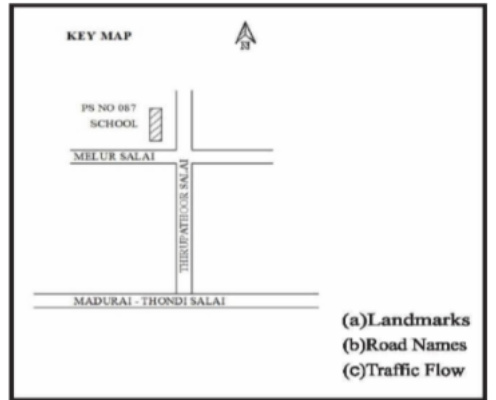

Cad View

Key MAP View