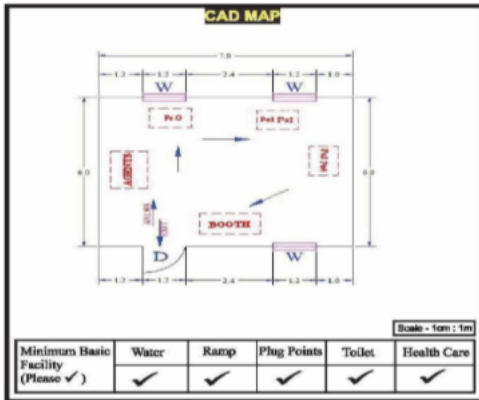

வாக்காளர் பதிவு அலுவலரின்
கையொப்பம்

Nazri Naksha

Google Map View

Polling Station Building Front View

Polling Station Front View

Cad View

Key MAP View

சட்டமன்றத் தொகுதியின் எண் மற்றும் பெயர் : 186-சிவகங்கை
பிரிவு எண் மற்றும் பெயர் 1-சிவகங்கை (ந) வார்டு-1 திருப்பத்தூர் ரோடு 5வது தெரு