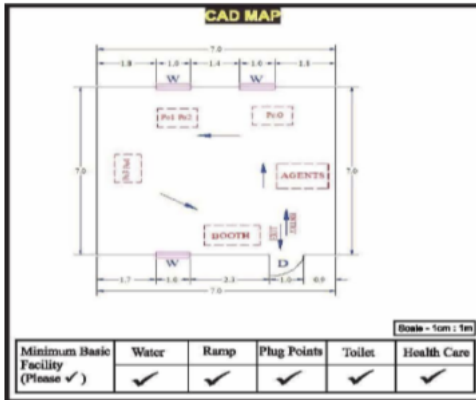

Cad View

Key MAP View