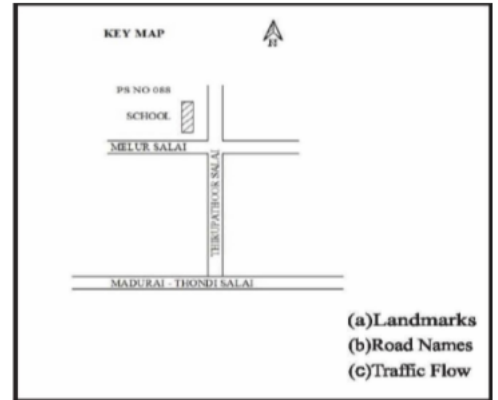

Cad View

Key MAP View