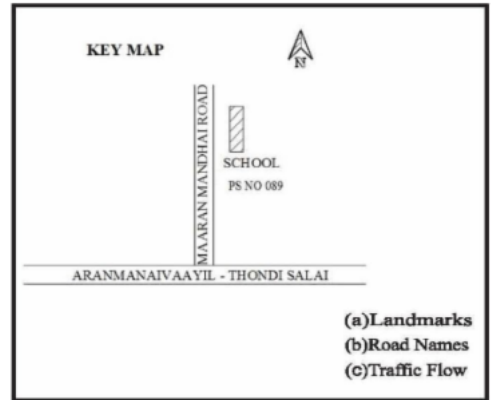

Cad View

Key MAP View