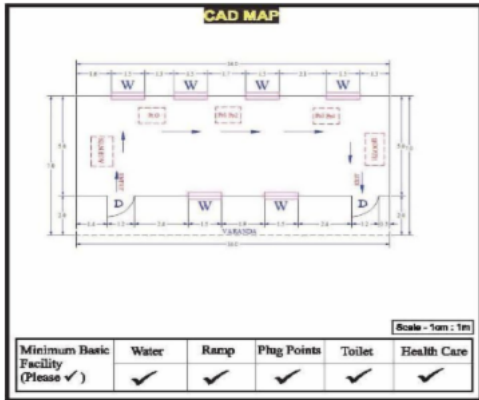

Cad View

Key MAP View