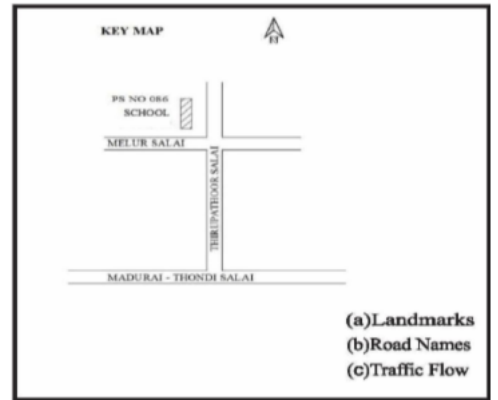

Cad View

Key MAP View