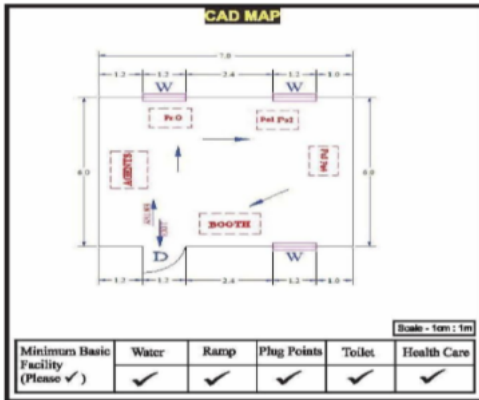

Cad View

Key MAP View