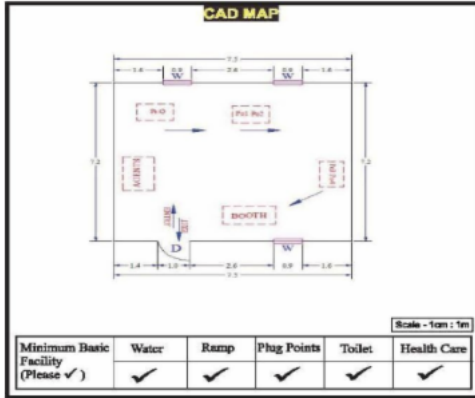

Google Map View

Polling Station Building Front View

Polling Station Front View

Cad View

Key MAP View

1 பெயர் : சுப்புலட்சுமி - கணவர் பெயர்: ராஜாமணி - வீட்டு எண் : 1 வயது : 61 பாலினம் : பெண் Photo is available	AXA0492447	2 பெயர் : ராஜேந்திரன் - தந்தையின் பெயர்: சுப்புரமணியன் - வீட்டு எண் : 1 வயது : 56 பாலினம் : ஆண் Photo is available	AXA1125582	3 பெயர் : சிவகுமார் - தந்தையின் பெயர்: ராஜாமணி - வீட்டு எண் : 1 வயது : 37 பாலினம் : ஆண் Photo is available	AXA0492355
4 பெயர் : மீனாபிரசித்தா - தந்தையின் பெயர்: மகேஸ்வரன் - வீட்டு எண் : 1 வயது : 32 பாலினம் : பெண் Photo is available	AXA0850206	5 பெயர் : நர்மதா - கணவர் பெயர்: சிவக்குமார் - வீட்டு எண் : 1/328 வயது : 51 பாலினம் : பெண் Photo is available	AUO0487561	S 6 பெயர் : பவித்ரா - தந்தையின் பெயர்: சுப்பையா - வீட்டு எண் : 1-A வயது : 29 பாலினம் : பெண் Photo is available	AXA1195452
7 பெயர் : நித்யா பிரியா தந்தையின் பெயர்: தாமோதரன் வீட்டு எண் : 1ஏ1 வயது : 26 பாலினம் : பெண் Photo is available	AXA1504877	8 பெயர் : சீனிமாணிக்கம் - தந்தையின் பெயர்: பாலசந்திரன் - வீட்டு எண் : 6/219 வயது : 67 பாலினம் : ஆண் Photo is available	MDF2026508	9 பெயர் : கவிதா - கணவர் பெயர்: அலெக்ஸ் பாண்டியன் - வீட்டு எண் : 8/23 வயது : 31 பாலினம் : பெண் Photo is available	AXA1276112
10 பெயர் : முருகேசன் - தந்தையின் பெயர்: ஆண்டியப்பன் - வீட்டு எண் : 23/4 வயது : 57 பாலினம் : ஆண் Photo is available	AXA1013630	11 பெயர் : ரம்யா ரா கணவர் பெயர்: பாலமுருகன் அ வீட்டு எண் : 32/3 எப் ப்லாக் வயது : 36 பாலினம் : பெண் Photo is available	AXA2399632	12 பெயர் : ராஜலெட்சுமி - கணவர் பெயர்: ரமேஷ் - வீட்டு எண் : 34-4C வயது : 41 பாலினம் : பெண் Photo is available	AXA0761478
13 பெயர் : ஜெயசந்திரன் - தந்தையின் பெயர்: அந்தோணிமுத்து - வீட்டு எண் : 38-1 வயது : 72 பாலினம் : ஆண் Photo is available	AXA0026898	14 பெயர் : லெட்சுமி - கணவர் பெயர்: இராமர் - வீட்டு எண் : 40-3 வயது : 57 பாலினம் : பெண் Photo is available	AXA0027128	15 பெயர் : சிந்துஜா தந்தையின் பெயர்: செந்தில் மாறன் வீட்டு எண் : 41/3 வயது : 23 பாலினம் : பெண் Photo is available	AXA2370427
16 பெயர் : பத்மாவதி - கணவர் பெயர்: சதீஸ் - வீட்டு எண் : 42-4 வயது : 40 பாலினம் : பெண் Photo is available	AXA1090216	17 பெயர் : ரூபா - கணவர் பெயர்: மூவேந்தன் - வீட்டு எண் : 43c வயது : 46 பாலினம் : பெண் Photo is available	AXA0297036	18 பெயர் : கோமதி - கணவர் பெயர்: ராஜேந்திரன் - வீட்டு எண் : 44-2 வயது : 48 பாலினம் : பெண் Photo is available	AXA1125590
19 பெயர் : கிருத்திகா - தந்தையின் பெயர்: நாகசுந்தரம் - வீட்டு எண் : 48-4 வயது : 37 பாலினம் : பெண் Photo is available	AXA0026849	20 பெயர் : சுப்பிரமணியன் - தந்தையின் பெயர்: ஆறுமுகம் - வீட்டு எண் : 50-2 வயது : 36 பாலினம் : ஆண் Photo is available	MDF3861390	21 பெயர் : முத்துமழனியப்பன் - தந்தையின் பெயர்: ஆறுமுகம் - வீட்டு எண் : 50-2 வயது : 36 பாலினம் : ஆண் Photo is available	MDF3861408
22 பெயர் : முருகன் - தந்தையின் பெயர்: சுப்பிரமணியன் - வீட்டு எண் : 50c வயது : 47 பாலினம் : ஆண் Photo is available	AXA0296905	23 பெயர் : பத்மா - கணவர் பெயர்: ஆறுமுகம் - வீட்டு எண் : 50c-2 வயது : 62 பாலினம் : பெண் Photo is available	AXA0296897	24 பெயர் : அம்சாதேவி - கணவர் பெயர்: இராமலிங்கம் - வீட்டு எண் : 54-2 வயது : 50 பாலினம் : பெண் Photo is available	AXA0027094
25 பெயர் : கௌரிசங்கர் - தாயின் பெயர்: இராமலிங்கம் - வீட்டு எண் : 54-2 வயது : 39 பாலினம் : ஆண் Photo is available	AXA0027243	26 பெயர் : சோனை - தந்தையின் பெயர்: மெய்யப்பன் - வீட்டு எண் : 57-6 வயது : 70 பாலினம் : ஆண் Photo is available	MDF3861416	27 பெயர் : ராணி - கணவர் பெயர்: சோனை - வீட்டு எண் : 57-6 வயது : 67 பாலினம் : பெண் Photo is available	MDF3861424
28 பெயர் : லாவண்யா - தந்தையின் பெயர்: சோனை - வீட்டு எண் : 57-6 வயது : 37 பாலினம் : பெண் Photo is available	MDF3861457	29 பெயர் : கலா - கணவர் பெயர்: வில்லியம் - வீட்டு எண் : 57c வயது : 60 பாலினம் : பெண் Photo is available	AXA0296913	30 பெயர் : சசிகுமார் - தந்தையின் பெயர்: சண்முகம் - வீட்டு எண் : 58c-3 வயது : 50 பாலினம் : ஆண் Photo is available	AXA0296301