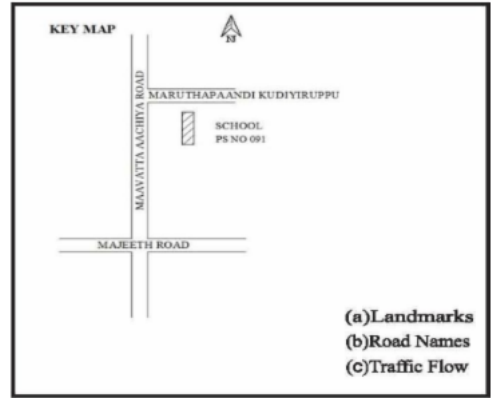

Cad View

Key MAP View