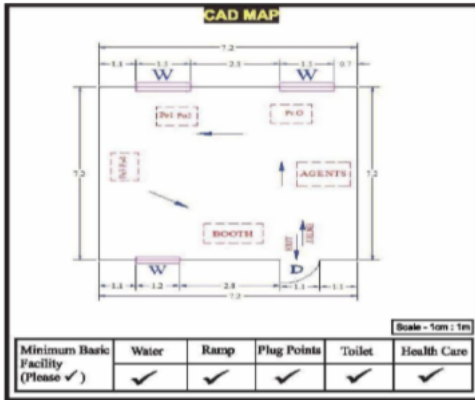

Google Map View

Polling Station Building Front View

Polling Station Front View

Cad View

Key MAP View

1 பெயர் : திலகவதி - கணவர் பெயர்: சுப்பிரமணியன் - வீட்டு எண் : 1 வயது : 59 பாலினம் : பெண் Photo is available	AXA1089671	2 பெயர் : சபுர்னிஷா - கணவர் பெயர்: அப்துல் மஜீத் - வீட்டு எண் : 1 வயது : 56 பாலினம் : பெண் Photo is available	AXA1089598	3 பெயர் : நாகலெட்சுமி - தந்தையின் பெயர்: சுப்பிரமணியன் - வீட்டு எண் : 1 வயது : 37 பாலினம் : பெண் Photo is available	AXA0118315
4 பெயர் : சுரேஷ் குமார் - தந்தையின் பெயர்: சண்முகம் - வீட்டு எண் : 1 வயது : 29 பாலினம் : ஆண் Photo is available	AXA1370832	5 பெயர் : அன்மையில் - கணவர் பெயர்: சுப்பிரமணியன் - வீட்டு எண் : 1-1 வயது : 59 பாலினம் : பெண் Photo is available	MDF3522612	6 பெயர் : அறிவுத்திலகம் - தந்தையின் பெயர்: சுப்பிரமணியன் - வீட்டு எண் : 1-1 வயது : 44 பாலினம் : ஆண் Photo is available	MDF3522620
7 பெயர் : கலைச்செல்வி - தந்தையின் பெயர்: சுப்பிரமணியன் - வீட்டு எண் : 1-1 வயது : 42 பாலினம் : பெண் Photo is available	MDF3522638	8 பெயர் : சமதி - கணவர் பெயர்: மாதவன் - வீட்டு எண் : 1-1 வயது : 41 பாலினம் : பெண் Photo is available	AXA1089572	9 பெயர் : பஞ்சுப்பாண்டி தந்தையின் பெயர்: வேலு வீட்டு எண் : 1/1 வயது : 41 பாலினம் : ஆண் Photo is available	AXA2311868
10 பெயர் : வளர்மாறன் - தந்தையின் பெயர்: சுப்பிரமணியன் - வீட்டு எண் : 1-1 வயது : 40 பாலினம் : ஆண் Photo is available	MDF3626124	11 பெயர் : விமலாதேவி கணவர் பெயர்: பஞ்சு பாண்டி வீட்டு எண் : 1/1 வயது : 39 பாலினம் : பெண் Photo is available	AXA2312635	12 பெயர் : இந்திரா கணவர் பெயர்: வளர் மாறன் வீட்டு எண் : 1-1/7 வயது : 34 பாலினம் : பெண் Photo is available	AXA1511054
13 பெயர் : சுப்பிரமணியன் - தந்தையின் பெயர்: முத்தையா - வீட்டு எண் : 1-2 வயது : 69 பாலினம் : ஆண் Photo is available	MDF2030211	14 பெயர் : இந்திராணி கணவர் பெயர்: ஆறுமுகம் வீட்டு எண் : 1/59 வயது : 42 பாலினம் : பெண் Photo is available	AXA2311884	15 பெயர் : அர்ச்சனா ஆர் தந்தையின் பெயர்: ராஜாமணி சூ வீட்டு எண் : 2ஏ, 1-வது ப்லோர், வயது : 28 பாலினம் : பெண் Photo is available	AXA2561785
16 பெயர் : பெரியண்ணன் - தந்தையின் பெயர்: ஓய்யண்ணன் - வீட்டு எண் : 3 வயது : 69 பாலினம் : ஆண் Photo is available	MDF2030682	17 பெயர் : சாரதா - கணவர் பெயர்: பெரியண்ணன் - வீட்டு எண் : 3 வயது : 63 பாலினம் : பெண் Photo is available	MDF1165505	18 பெயர் : ராமனாதன் - தந்தையின் பெயர்: செல்வராசு - வீட்டு எண் : 3 வயது : 54 பாலினம் : ஆண் Photo is available	AXA0297408
19 பெயர் : ஆறுமுகம் தந்தையின் பெயர்: சிங்காரம் வீட்டு எண் : 3 வயது : 51 பாலினம் : ஆண் Photo is available	AXA2311876	20 பெயர் : இந்திரா - கணவர் பெயர்: ராமனாதன் - வீட்டு எண் : 3 வயது : 49 பாலினம் : பெண் Photo is available	AXA0297721	21 பெயர் : விமலா - கணவர் பெயர்: முருகானந்தம் - வீட்டு எண் : 3 வயது : 36 பாலினம் : பெண் Photo is available	AXA0155010
22 பெயர் : நந்தினி கணவர் பெயர்: மனிகண்டபிரபு வீட்டு எண் : 4 வயது : 27 பாலினம் : பெண் Photo is available	AXA2371052	23 பெயர் : முத்து மாரியப்பன் தந்தையின் பெயர்: சந்திரா சேகர் வீட்டு எண் : 4 வயது : 25 பாலினம் : ஆண் Photo is available	AXA1515402	24 பெயர் : முருகானந்தம் - தந்தையின் பெயர்: லெட்சுமிகுமார் - வீட்டு எண் : 4-9 வயது : 47 பாலினம் : ஆண் Photo is available	AXA0029322
25 பெயர் : பரமகுரு - தந்தையின் பெயர்: லெட்சுமிகுமார் - வீட்டு எண் : 4-9 வயது : 42 பாலினம் : ஆண் Photo is available	AXA0029330	26 பெயர் : ஜெயலெட்சுமி - கணவர் பெயர்: முருகேசன் - வீட்டு எண் : 4/25 வயது : 50 பாலினம் : பெண் Photo is available	MDF1137132	27 பெயர் : அசோக் தந்தையின் பெயர்: அழகர் வீட்டு எண் : 4/ஏஃப25 வயது : 27 பாலினம் : ஆண் Photo is available	AXA2311926
28 பெயர் : ராமு - தந்தையின் பெயர்: நாராயணன் - வீட்டு எண் : 7 வயது : 50 பாலினம் : ஆண் Photo is available	MDF2033454	29 பெயர் : பத்மா - கணவர் பெயர்: ராமு - வீட்டு எண் : 7 வயது : 48 பாலினம் : பெண் Photo is available	MDF2031391	30 பெயர் : ஜெயா கணவர் பெயர்: பாண்டியன் வீட்டு எண் : 7/3 வயது : 65 பாலினம் : பெண் Photo is available	AXA1487701