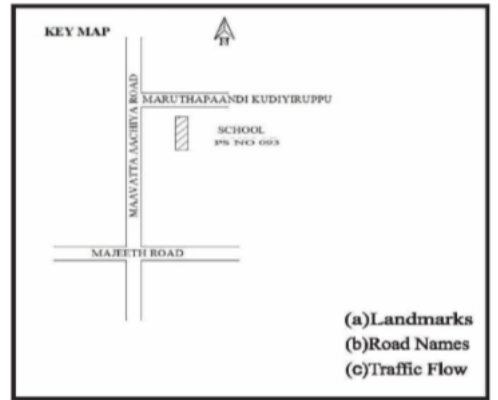

Cad View

Key MAP View