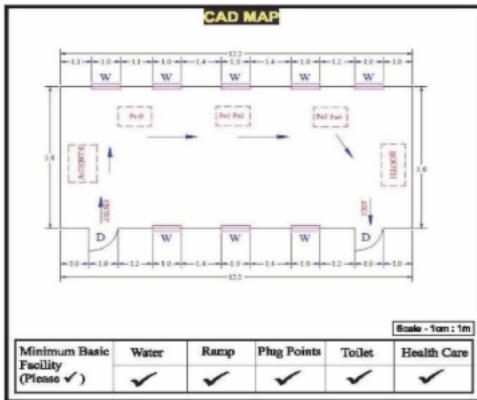

Cad View

Key MAP View