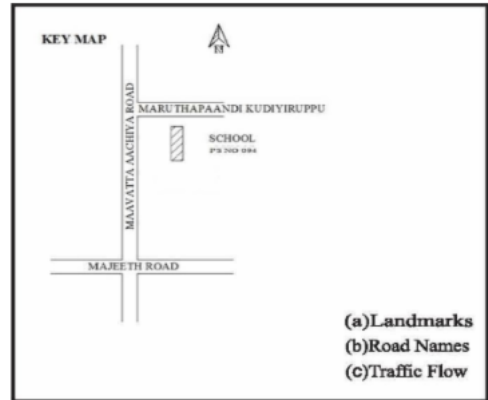

Cad View

Key MAP View