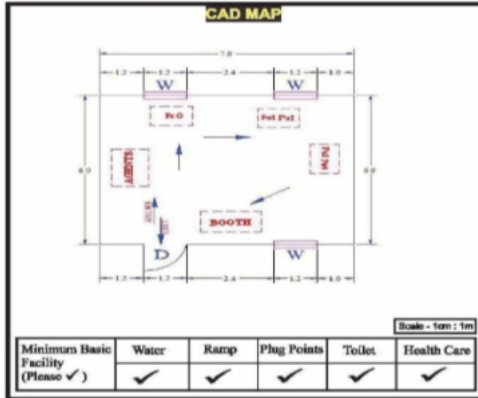

Cad View

Key MAP View