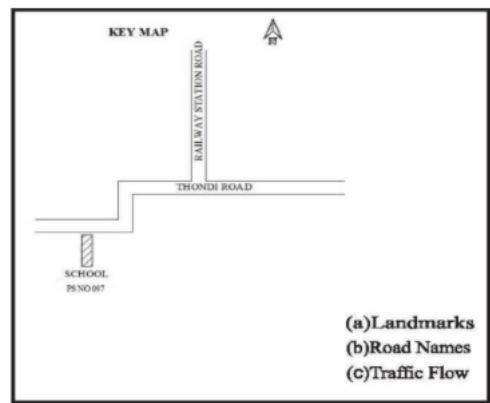

Key MAP View