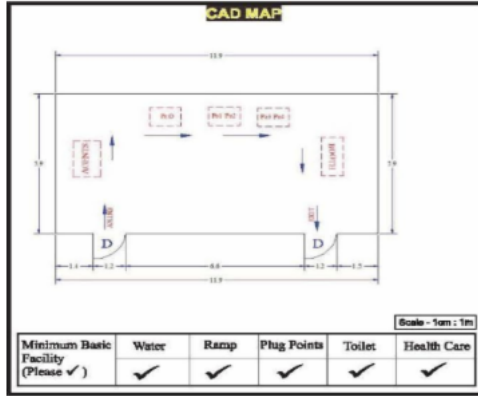

Google Map View

Polling Station Building Front View

Polling Station Front View

Cad View

Key MAP View

1 பெயர் : சந்திரகாந்தி - கணவர் பெயர்: சுதானந்தம் - வீட்டு எண் : 1-1 வயது : 78 பாலினம் : பெண்	AXA0110551 Photo is available	2 பெயர் : விஜயலெட்சுமி - கணவர் பெயர்: பிரபாகரன் - வீட்டு எண் : 1-1 வயது : 53 பாலினம் : பெண்	AXA1127570 Photo is available	3 பெயர் : கார்த்திக்ராஜன் தந்தையின் பெயர்: துரைபாண்டி வீட்டு எண் : 1/1 வயது : 46 பாலினம் : ஆண்	AXA2678498 Photo is available
4 பெயர் : ராதிகா கணவர் பெயர்: ராஜாங்கம் வீட்டு எண் : 1/1 வயது : 36 பாலினம் : பெண்	AXA2678373 Photo is available	5 பெயர் : பாண்டியீனா கணவர் பெயர்: ஜீவானந்தம் வீட்டு எண் : 1/24 வயது : 42 பாலினம் : பெண்	AXA2317634 Photo is available	6 பெயர் : நாகரெத்தம் - கணவர் பெயர்: கேசவசாமி - வீட்டு எண் : 1-50 வயது : 73 பாலினம் : பெண்	AXA0846279 Photo is available
7 பெயர் : ஷேக் தாஹுத் தந்தையின் பெயர்: காசிம் வீட்டு எண் : 2 வயது : 63 பாலினம் : ஆண்	AXA1515162 Photo is available	8 பெயர் : புஷ்பவள்ளி - கணவர் பெயர்: காசி - வீட்டு எண் : 3 வயது : 78 பாலினம் : பெண்	AXA1754431 Photo is available	9 பெயர் : சோமராஜ் - தந்தையின் பெயர்: கிருஷ்ணன் - வீட்டு எண் : 3/1 வயது : 58 பாலினம் : ஆண்	AXA0295899 Photo is available
10 பெயர் : சித்ராராஜரெத்தினம் - தந்தையின் பெயர்: தாமஸ்தேவாரம் - வீட்டு எண் : 6 வயது : 84 பாலினம் : ஆண்	MDF3837259 Photo is available	11 பெயர் : சுப்பமான் - கணவர் பெயர்: சித்ராராஜரெத்தினம் - வீட்டு எண் : 6 வயது : 79 பாலினம் : பெண்	MDF3837267 Photo is available	12 பெயர் : எஸ்தர்லீலா - கணவர் பெயர்: சித்ராராஜரெத்தினம் - வீட்டு எண் : 6 வயது : 53 பாலினம் : பெண்	MDF3837275 Photo is available
13 பெயர் : கார்த்திகேயன் தந்தையின் பெயர்: முருகானந்தம் வீட்டு எண் : 6/1 வயது : 23 பாலினம் : ஆண்	AXA2416808 Photo is available	S 14 பெயர் : காசிநாதன் - தந்தையின் பெயர்: ராமையா - வீட்டு எண் : 7 வயது : 65 பாலினம் : ஆண்	AXA0300673 Photo is available	15 பெயர் : சசிகலா - கணவர் பெயர்: கணேஷ் - வீட்டு எண் : 7 வயது : 48 பாலினம் : பெண்	AXA0300921 Photo is available
16 பெயர் : வாசுபாஸ்கரன் - தந்தையின் பெயர்: லெஷ்மணன் - வீட்டு எண் : 7-3 வயது : 62 பாலினம் : ஆண்	MDF3797594 Photo is available	17 பெயர் : பாத்திமாபீவி - கணவர் பெயர்: நைனாமுகமது - வீட்டு எண் : 7-3 வயது : 39 பாலினம் : பெண்	AXA0032185 Photo is available	S 18 பெயர் : பிரதீப்குமார் தந்தையின் பெயர்: வாசுபாஸ்கரன் - வீட்டு எண் : 7-3 வயது : 36 பாலினம் : ஆண்	AXA0032219 Photo is available
19 பெயர் : சரவணக்குமாரி எ சரண்யா - தந்தையின் பெயர்: முருகேசன் - வீட்டு எண் : 7/220 வயது : 31 பாலினம் : பெண்	AXA1011006 Photo is available	S 20 பெயர் : உமா - கணவர் பெயர்: காசிநாதன் - வீட்டு எண் : 7A வயது : 61 பாலினம் : பெண்	AXA1754456 Photo is available	21 பெயர் : அஜிதா - தந்தையின் பெயர்: காசிநாதன் - வீட்டு எண் : 7A1 வயது : 36 பாலினம் : பெண்	AXA0588491 Photo is available
22 பெயர் : சேகர் - தந்தையின் பெயர்: நாகலிங்கம் - வீட்டு எண் : 7e வயது : 64 பாலினம் : ஆண்	AXA0495234 Photo is available	23 பெயர் : சாந்தி - கணவர் பெயர்: சேகர் - வீட்டு எண் : 7E வயது : 56 பாலினம் : பெண்	AXA0495309 Photo is available	24 பெயர் : சரண்யா - தந்தையின் பெயர்: சேகர் - வீட்டு எண் : 7e வயது : 33 பாலினம் : பெண்	AXA0495291 Photo is available
S 25 பெயர் : சிவரஞ்சனி - தந்தையின் பெயர்: கோபால் - வீட்டு எண் : 8/13 வயது : 35 பாலினம் : பெண்	AXA0549139 Photo is available	26 பெயர் : சித்தி பர்கானா தந்தையின் பெயர்: சிக்கந்தர் பாட்சா வீட்டு எண் : 8e வயது : 26 பாலினம் : பெண்	AXA2400349 Photo is available	27 பெயர் : காயத்திரி - தந்தையின் பெயர்: சிங்கதுரை - வீட்டு எண் : 9 வயது : 42 பாலினம் : பெண்	MDF2056976 Photo is available
28 பெயர் : வசந்தா கணவர் பெயர்: முத்துராமலிங்கம் வீட்டு எண் : 10 வயது : 58 பாலினம் : பெண்	AXA1527803 Photo is available	29 பெயர் : தீபம் கணவர் பெயர்: ராஜ்குமார் வீட்டு எண் : 10 வயது : 49 பாலினம் : பெண்	AXA1505494 Photo is available	30 பெயர் : ஜனுதன்யா தந்தையின் பெயர்: சிவசஞ்சிவிராஜா வீட்டு எண் : 10 வயது : 22 பாலினம் : பெண்	AXA2481497 Photo is available