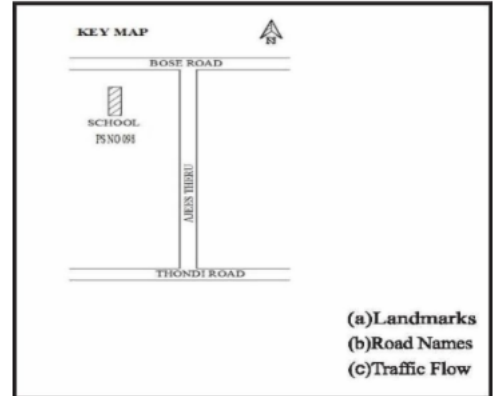

Key MAP View