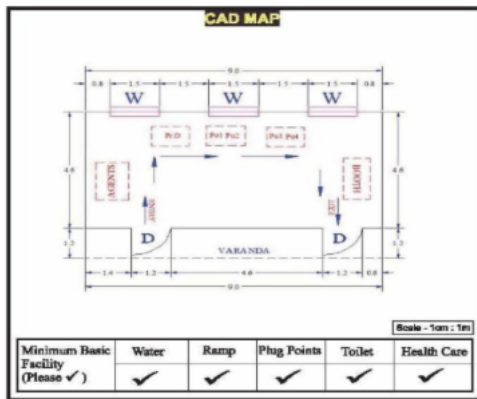

Google Map View

Polling Station Building Front View

Polling Station Front View

Cad View

Key MAP View

சட்டமன்றத் தொகுதியின் எண் மற்றும் பெயர் : 186-சிவகங்கை
பிரிவு எண் மற்றும் பெயர் 1-சிவகங்கை (ந), வார்டு-14 தொண்டி ரோடு மேற்கு