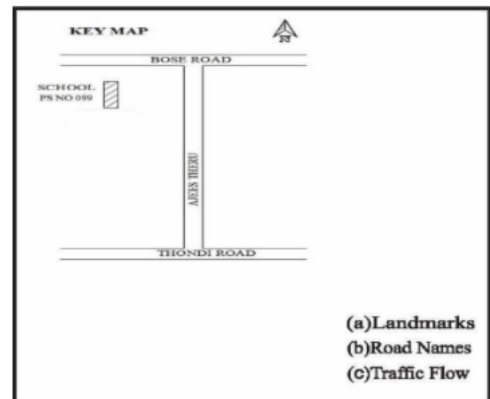

Google Map View

Polling Station Building Front View

Polling Station Front View

Cad View

Key MAP View

சட்டமன்றத் தொகுதியின் எண் மற்றும் பெயர் : 186-சிவகங்கை
பிரிவு எண் மற்றும் பெயர் 1-சிவகங்கை (ந), வார்டு-14 தொண்டி ரோடு மேற்கு