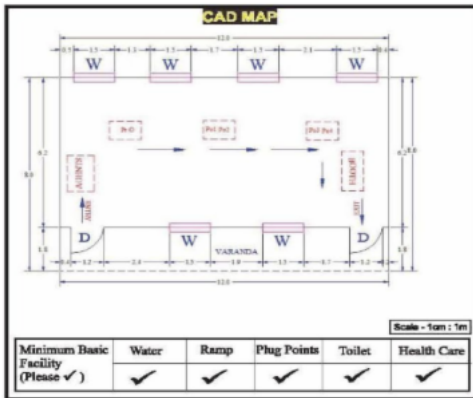

Cad View

Key MAP View