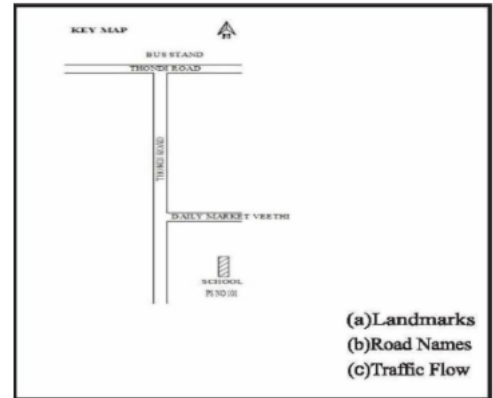

Cad View

Key MAP View