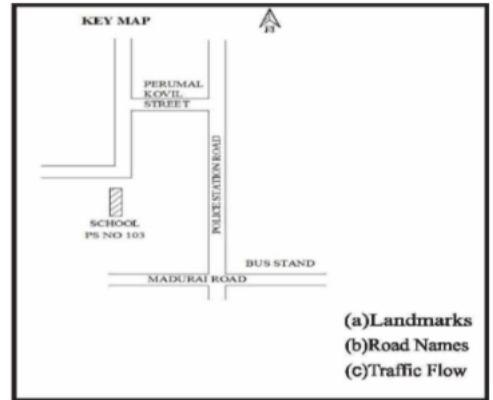

Cad View

Key MAP View