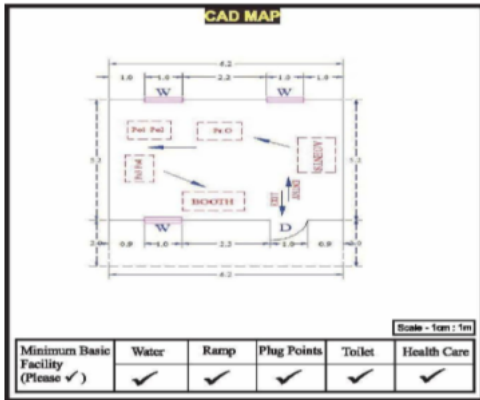

Cad View

Key MAP View