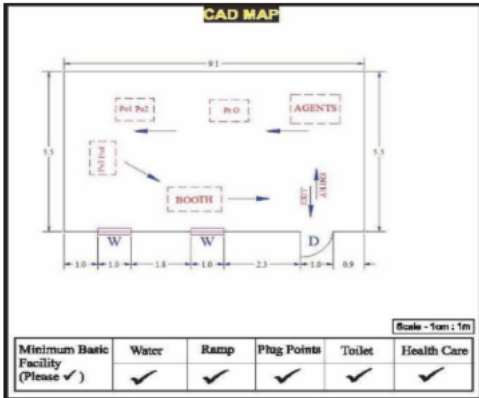

Cad View

Key MAP View