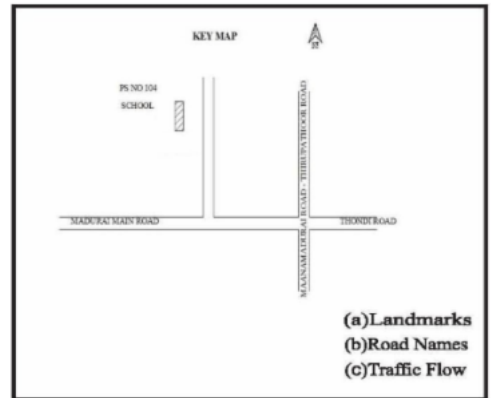

Cad View

Key MAP View