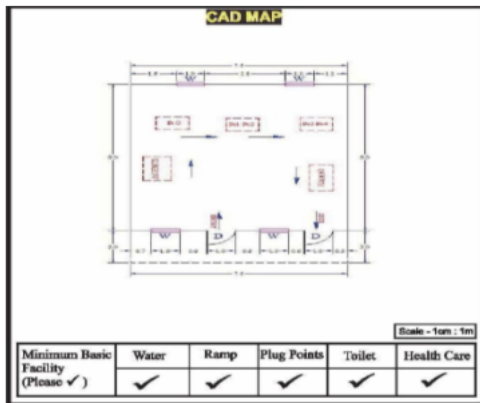

Cad View

Key MAP View