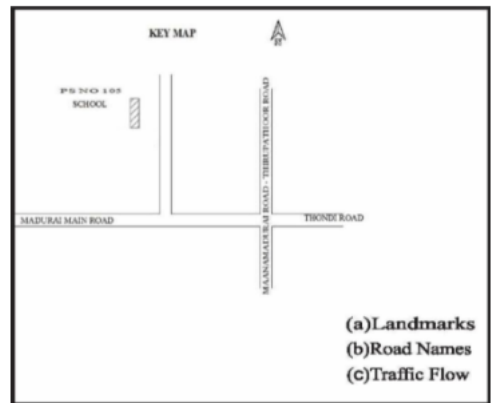

Cad View

Key MAP View