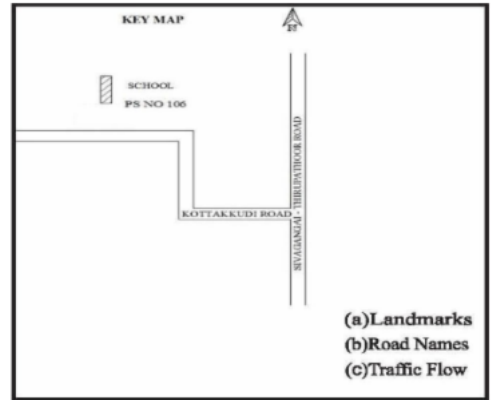

Cad View

Key MAP View