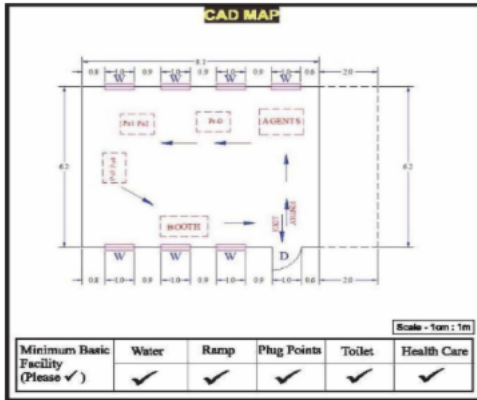

Cad View

Key MAP View